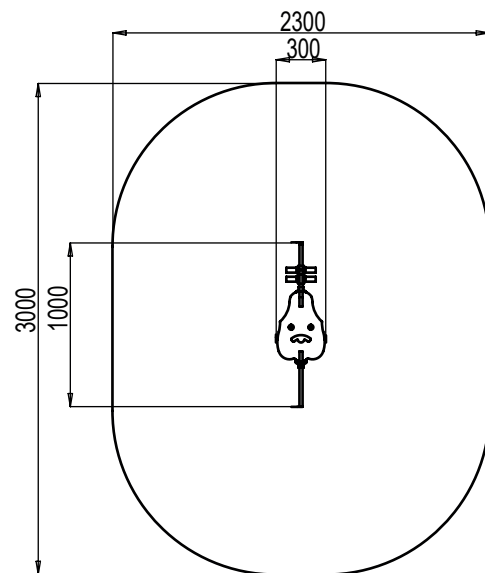

Speelwaarde