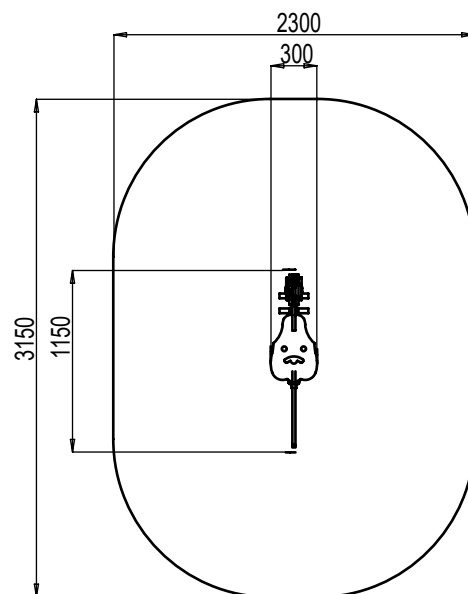

Speelwaarde

Obstakelvrije Zone
WIEBLEN