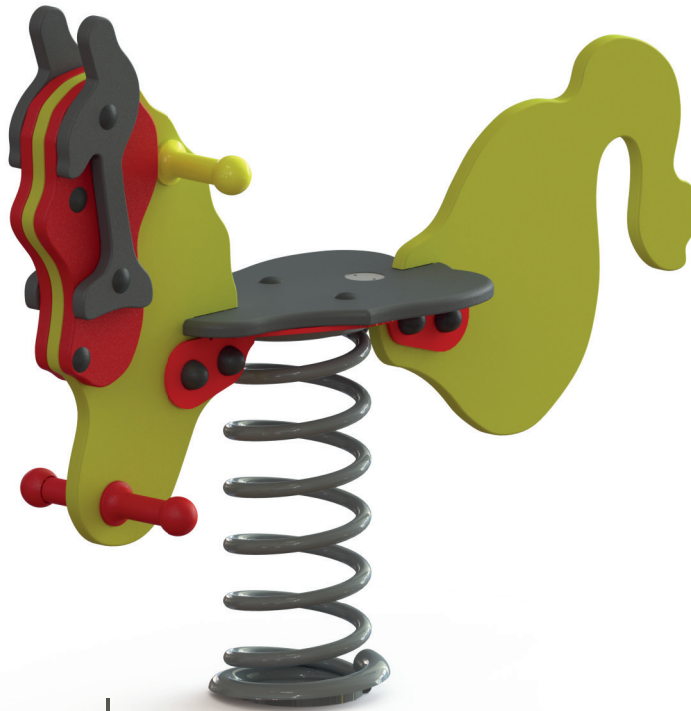

HERO HORSE

Technische specificatie

Hoogte	: 86 cm
Vrije valhoogte	: 60 cm
Min. valdemping	: gras
Obstakelvrije zone	: min. 6,4 m ²
Leeftijdscategorie	: 2 t/m 8 jaar

Materiaal

Plaatmateriaal: volkern HDPE, 15-19 mm
UV-gestabiliseerd, door en door gekleurd.
Montagedragers van gegalvaniseerd
staal en in kleur geëpoxeerd (antraciet).
Bevestiging met veiligheid veerschotels.
Geleverd incl. grondanker.

BESTELCODE: AAKI.0

Speelwaarde

Obstakelvrije Zone
WIEBLEN