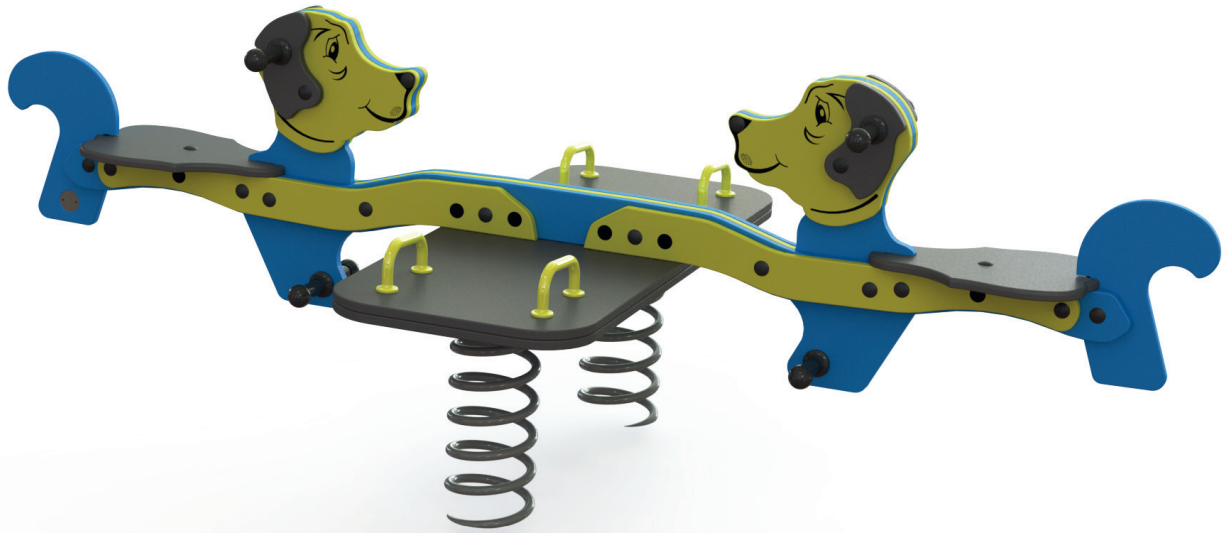

WHAFFER WHIP

Technische specificatie

Hoogte	: 83 cm
Vrije valhoogte	: 80 cm
Min. valdemping	: gras
Obstakelvrije zone	: min. 10,5 m ²
Aantal zitplaatsen	: 4
Leeftijdscategorie	: 2 t/m 8 jaar

Materiaal

Plaatmateriaal: volkern HDPE, 15-19 mm
UV-gestabiliseerd, door en door gekleurd.
Montagedragers van gegalvaniseerd staal
en in kleur geëpoxeerd (antraciet).
Befestiging met veiligheid veerschotels.
Geleverd incl. dubbel grondanker.
Tafel: HPL plaat voorzien van anti-slip.

BESTELCODE: ABKA.1

Speelwaarde

Obstakelvrije Zone