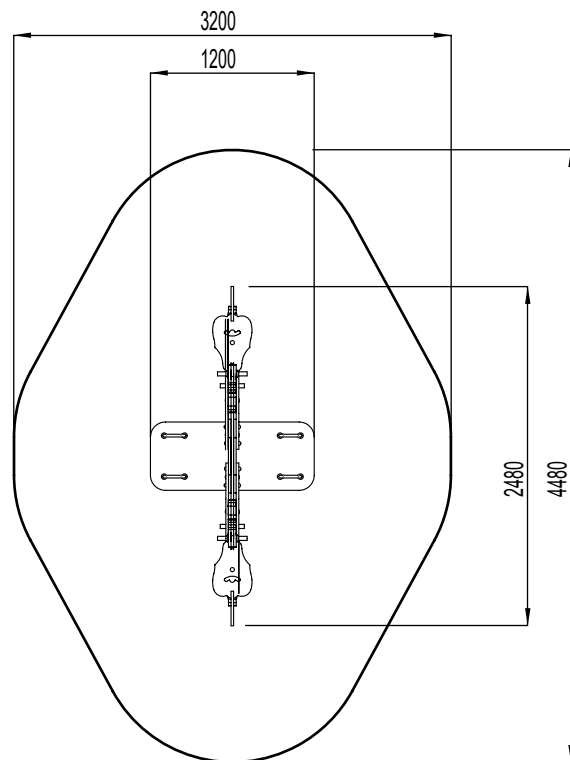

Speelwaarde