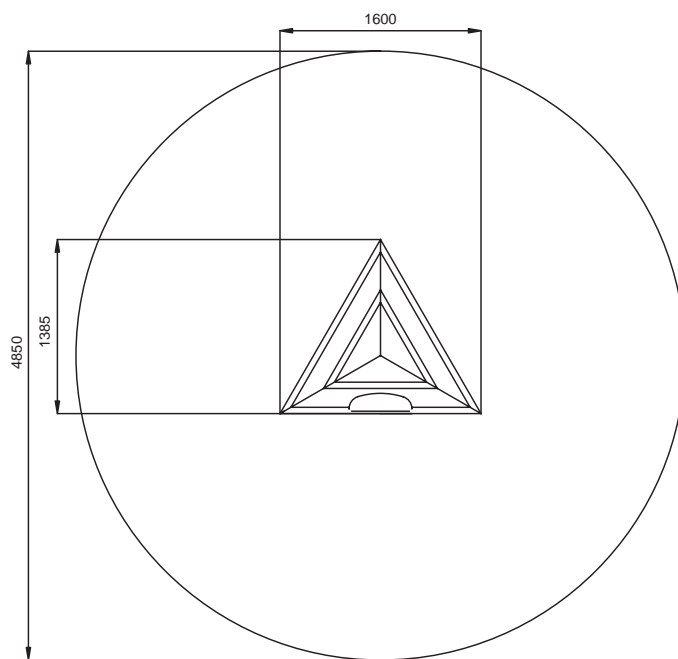

Speelwaarde