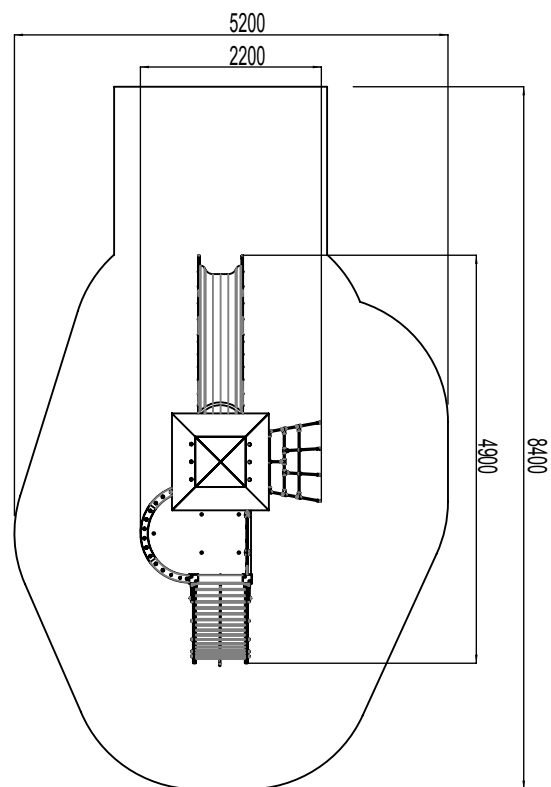

Speelwaarde

Obstakelvrije zone