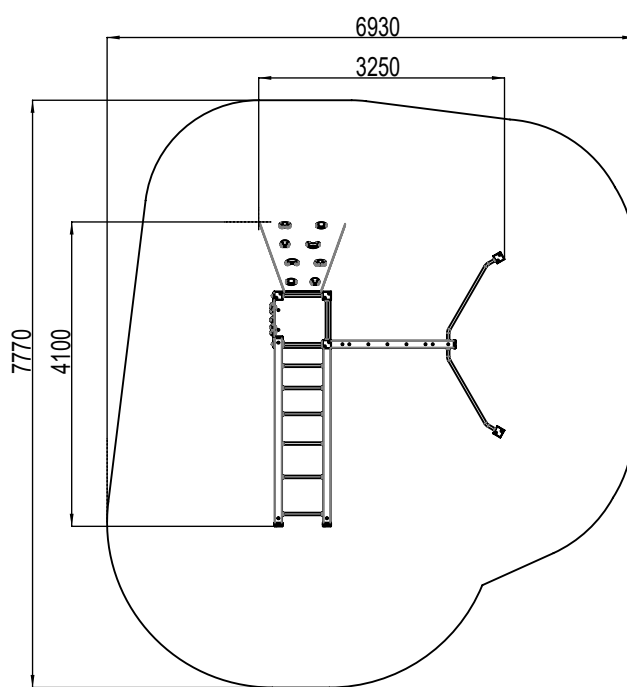

Kabouter Klauter 22

Technische specificatie

Hoogte	: 250 cm
Vrije valhoogte	: 250 cm
Min. valdemping	: valdempende ondergrond
Obstakelvrije zone	: min. 45 m ²

Materiaal

Plaatmateriaal: volkern HDPE, 15-19 mm
 UV-gestabiliseerd, door en door gekleurd
 Constructieve delen: staalversterkt en/of volkern polyethyleen
 Vloer: HPL plaat voorzien van anti-slip
 Buizen: RVS, metaalkleurig
 Net: staalversterkt polypropyleen met kunststof verbindingen

Optioneel

Uitgevoerd met bruine of zwarte palen

Leeftijdscategorie: 5 t/m 12 jaar

BESTELCODE: ADKX

Speelwaarde

Obstakelvrije zone

2017 EN 1176 en 1177

FlexiBilo
SPEELTOESTELLEN