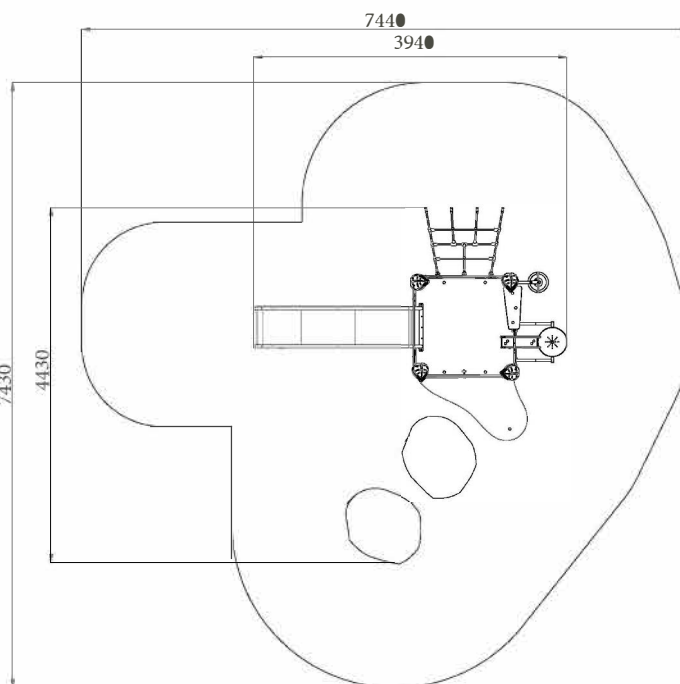

Speelwaarde