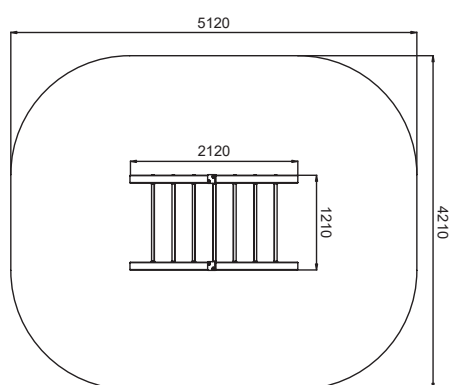

Obstakelvrije zone

Speelwaarde