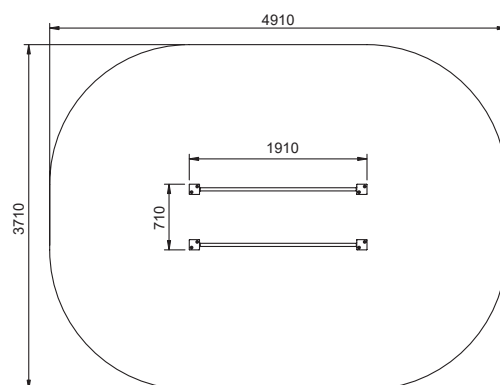

Obstakelvrije zone

Speelwaarde