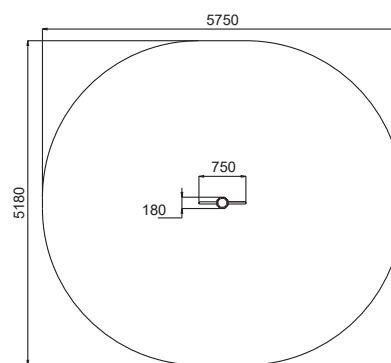

Materiaal

Staander: staalversterkt polyethyleen
Buizen: RVS, metaalkleurig
Standaard: bruine palen met zwarte kappen

Leeftijdscategorie: vanaf 14 jaar

BESTELCODE: SBKI.0

Obstakelvrije zone