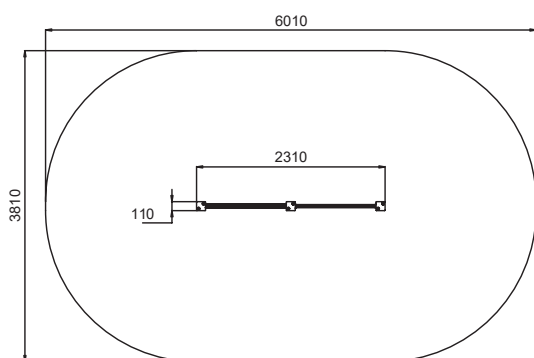

Obstakelvrije zone

Speelwaarde