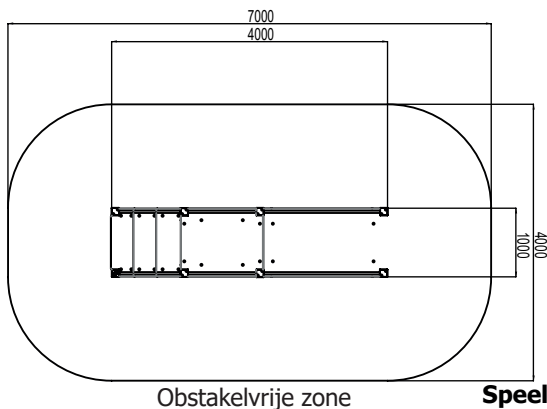

Technische specificatie

Afmetingen: 4000 x 1000 x 1630mm
Optioneel: Aluminium bedrukt instructiebord

Materiaal

Constructieve delen: staalversterkt en/of volkern polyethyleen
Buizen: RVS, metaalkleurig
Vloer: HPL plaat voorzien van anti-slip
Standaard: bruine houtkleurige palen, zwarte kappen

Leeftijdscategorie: vanaf 14 jaar

BESTELCODE: SBPA.0

Stap Solo Plus

Productomschrijving

De Stap Solo Plus behoort tot de serie Statische Sporttoestellen. Deze reeks toestellen is speciaal ontwikkeld voor mensen die beweging en/of revalidatie nodig hebben. De Stap Solo bevordert de coördinatie van de bewegingen en het evenwicht.

Technische specificatie

Afmetingen: 1940 x 410 x 1100mm
Optioneel: Aluminium bedrukt instructiebord

Materiaal

Constructieve delen: staalversterkt en/of volkern polyethyleen
Buizen: RVS, metaalkleurig
Standaard: bruine houtkleurige palen, zwarte kappen